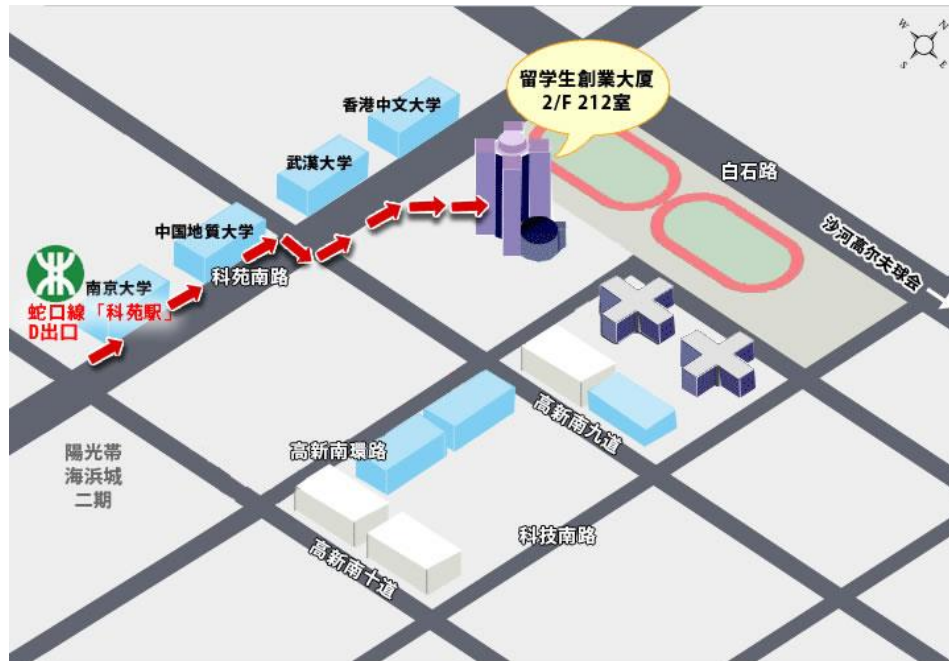

深圳日本商工会へのアクセス

【地下鉄をご利用の場合】

地下鉄蛇口線「科苑」駅下車「D 出口」より徒歩 8 分。

科苑南路を北上、「中国地質大学」前の交差点信号を東へ渡ると、左側に 23 階建てビルの「留學生創業大廈」が見えます。

ビルの入口からお入りになって、ロビーのサービスカウンターの裏側にある両側のエレベーターがご利用できます。

深圳日本商工会

TEL: 0755-8635-0820 / 0755-8635-0821 FAX: 0755-8635-0822

メール: jimukyoku1@szshouko.com

住所: 深圳市南山区 高新区南区 高新南環路 29 号

留學生創業大廈一期 2/F 212 室

WEB: <https://www.sz-nicchu.com>